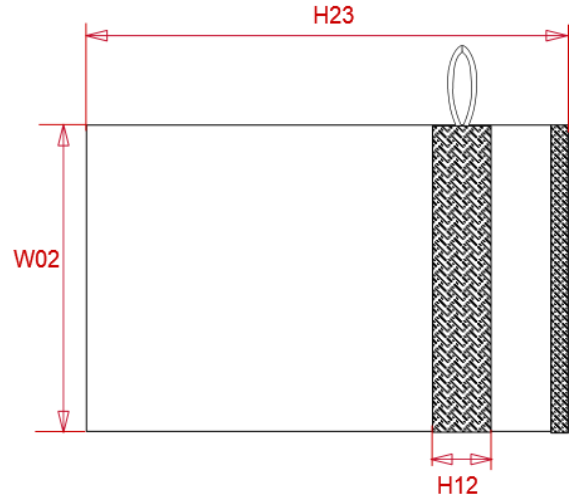

KARIBAN

REFERENCE : K107

SIZES : U

COMPOSITION :

Main fabric : Terry 450 100%cotton

WEIGHT :

Main fabric : 450 gsm

ARTICLE WEIGHT :

32 gr/pc

DESCRIPTION
Français : Gant de toilette
English : Washing glove
Nederlands : Washandje
Deutsch : Waschhandschuh
Español : Manopla de baño
Italiano : Guanto da toilette
Português : Luva de banho

COLORS	PANTONE SERIGRAPHIE
White	White
Navy	534C
Red	1795C
Dark grey	447C
Black	Black
Royal blue	7684C

MEASUREMENT	
Description	U
H23 Longueur gant / Cloth length	22
W02 Largeur gant / Cloth width	15
H12 Hauteur liteau / Band height	3

CARE LABEL				

PACKING	
Box	150 pcs / box U => L:60cm W:40cm H:20cm GW:6.00kg NW:5.30kg